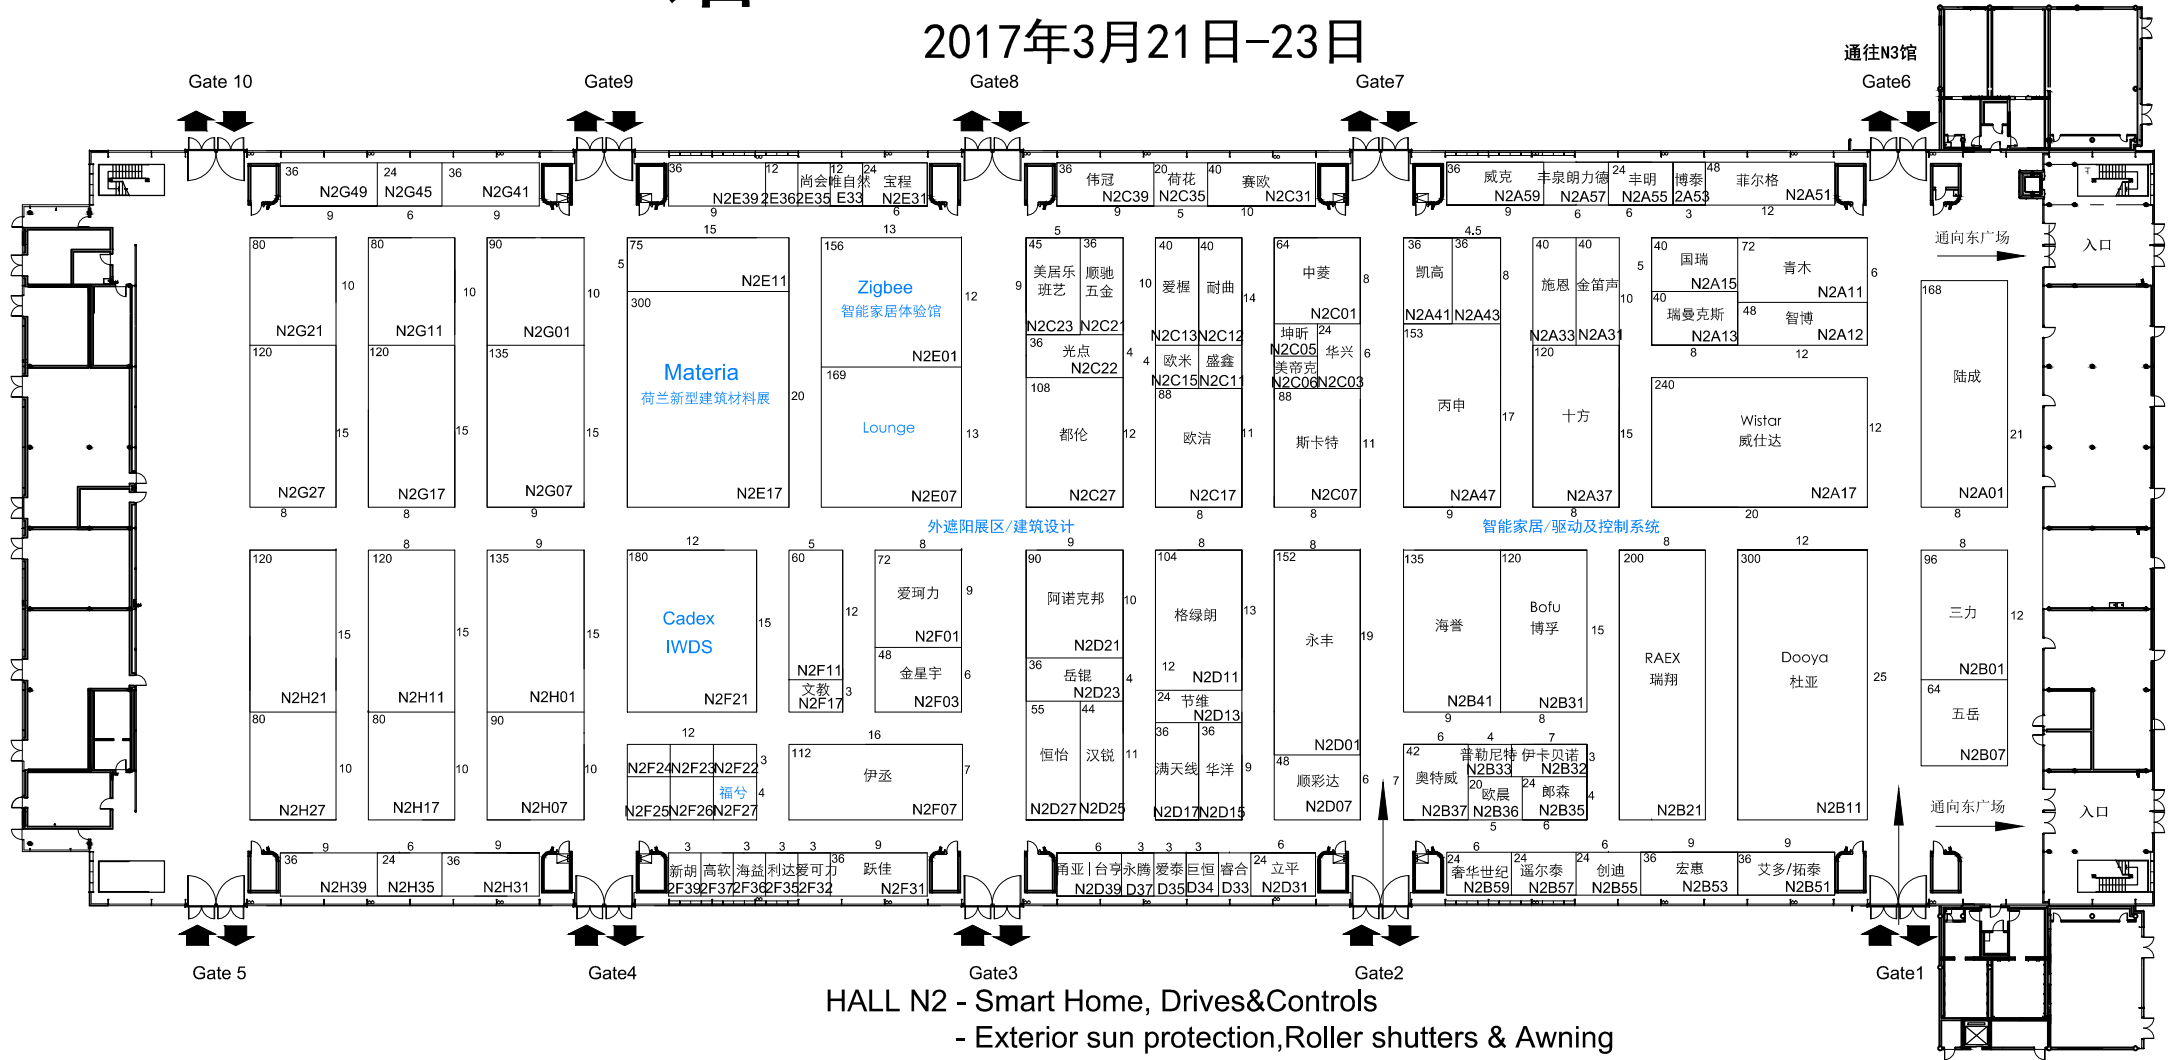

N2馆

R+T Asia 2017
第十三届亚洲门窗遮阳展
2017年3月21日-23日

HALL N2 - Smart Home, Drives&Controls
- Exterior sun protection, Roller shutters & Awning
N2展馆 - 智能家居及电机驱动/外遮阳卷帘、百叶&遮阳蓬/伞